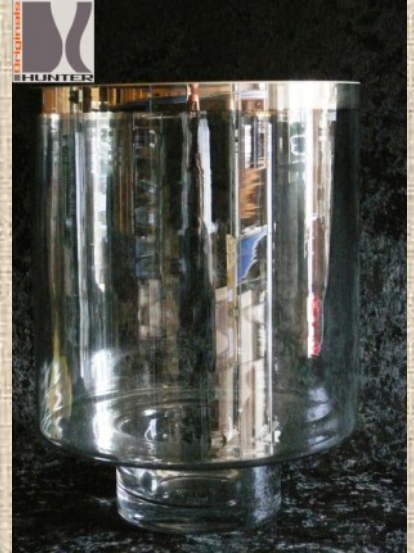

Nieuw binnen in ons assortiment

Bokal Cira

H6714 H.44,5 ø.22 cm.

Candleholder Edge

H6716 H .25 ø.18,5 cm.

Lugas B Luster rim

H6718 H.35 ø.27,5cm.

Mini Bokal

HS234 H.12,5 ø.9,5 cm.

Box of 6

Cover 33

HS230 H.30 ø.33 cm.

Vase bowl 16

HS243 H.16 ø.22 cm.

Voor meer nieuwe artikelen kunt u terecht op
www.hunterglassware.nl

UITSCHRIJVEN NIEUWSBRIEF